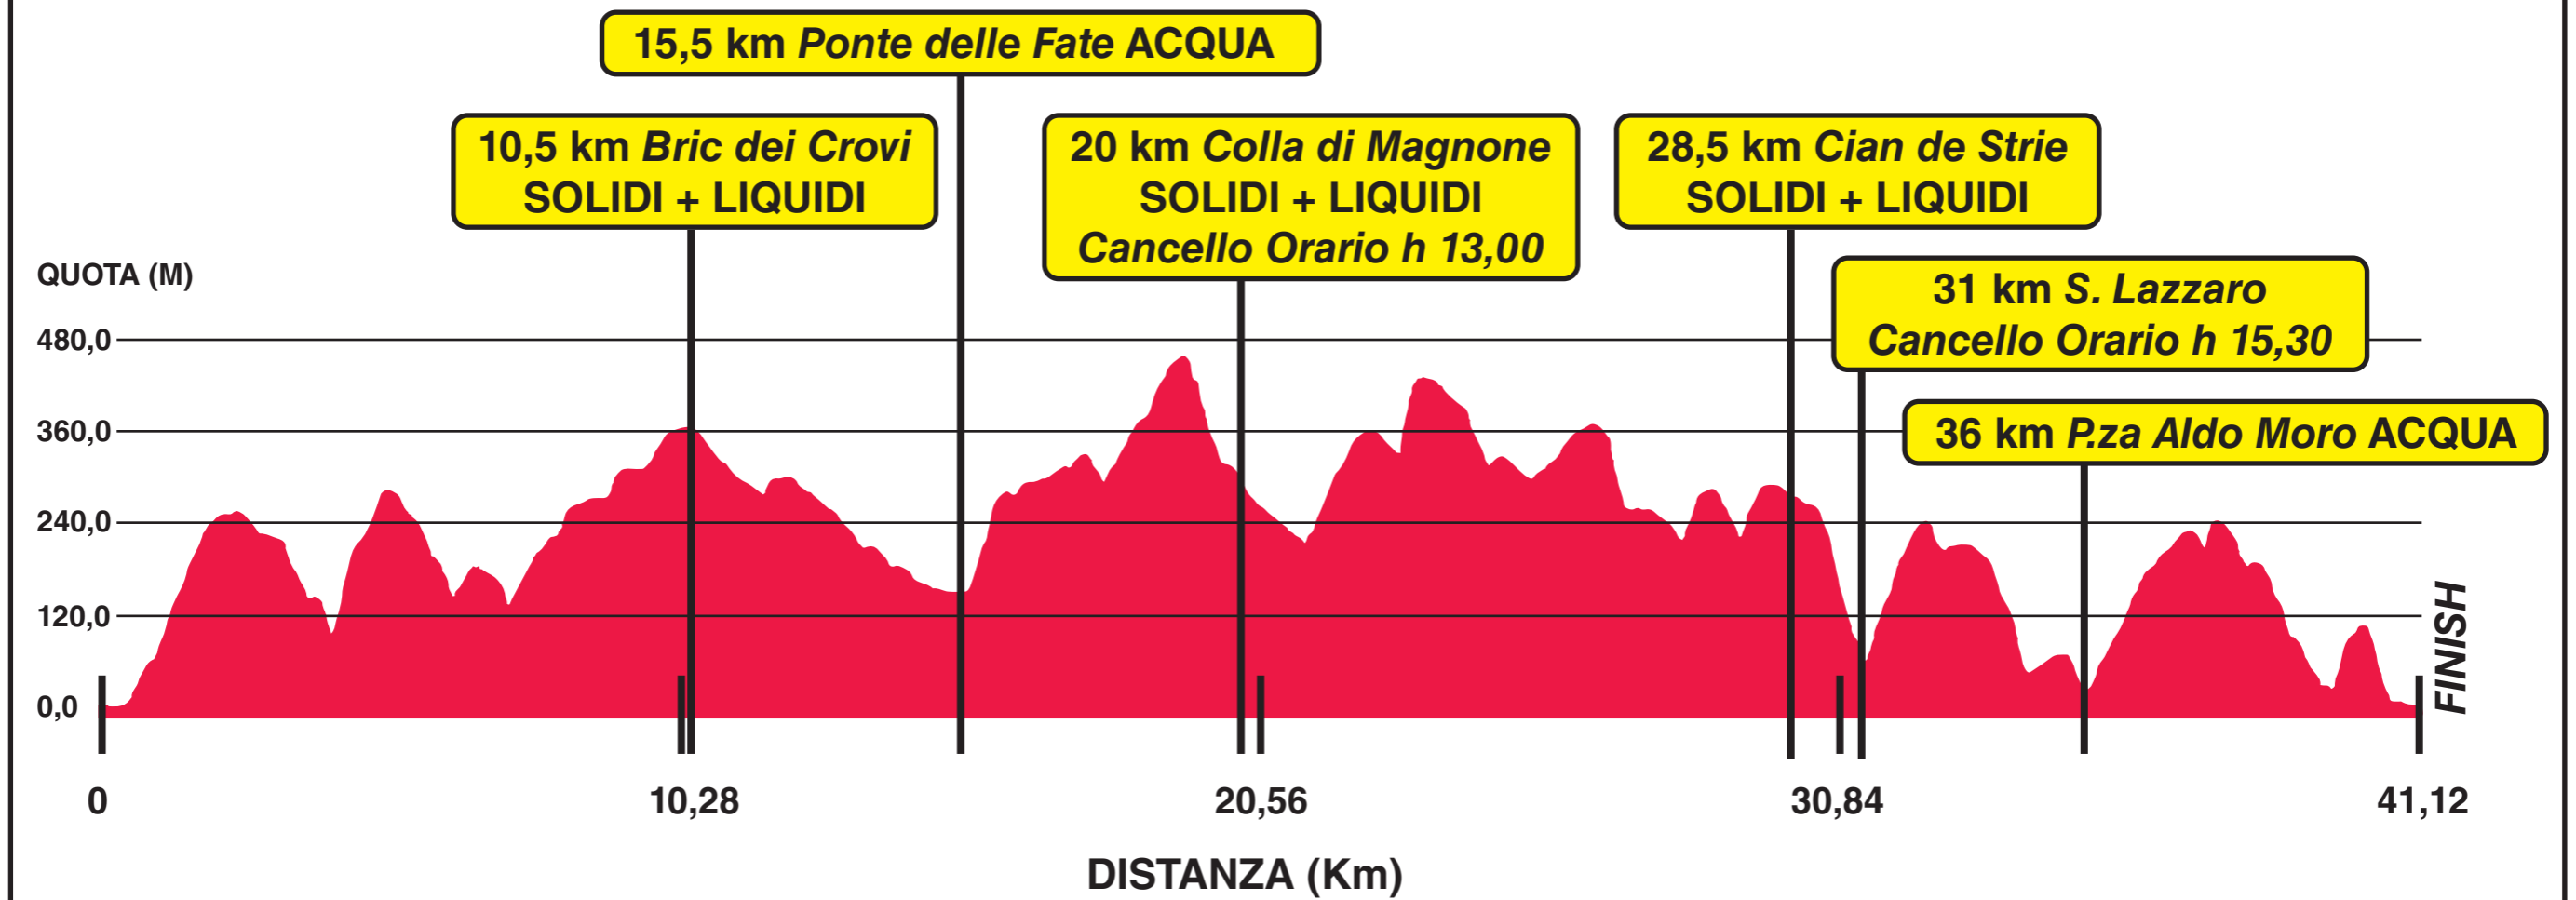

DISTANZA Totale: 16,13 km

Ascesa totale: 920 m

TDS RACE

QUOTA (M)

380,0

290,0

190,0

100,0

0,0

10,5 km *Bric dei Crovi* SOLIDI + LIQUIDI

4,031

8,062

12,093

16,124

DISTANZA (Km)

FINISH

DISTANZA Totale: 41,14 km

Ascesa totale: 2227 m

MARATHON

DISTANZA Totale: 9,45 km

Ascesa totale: 550 m

TDS SPEED