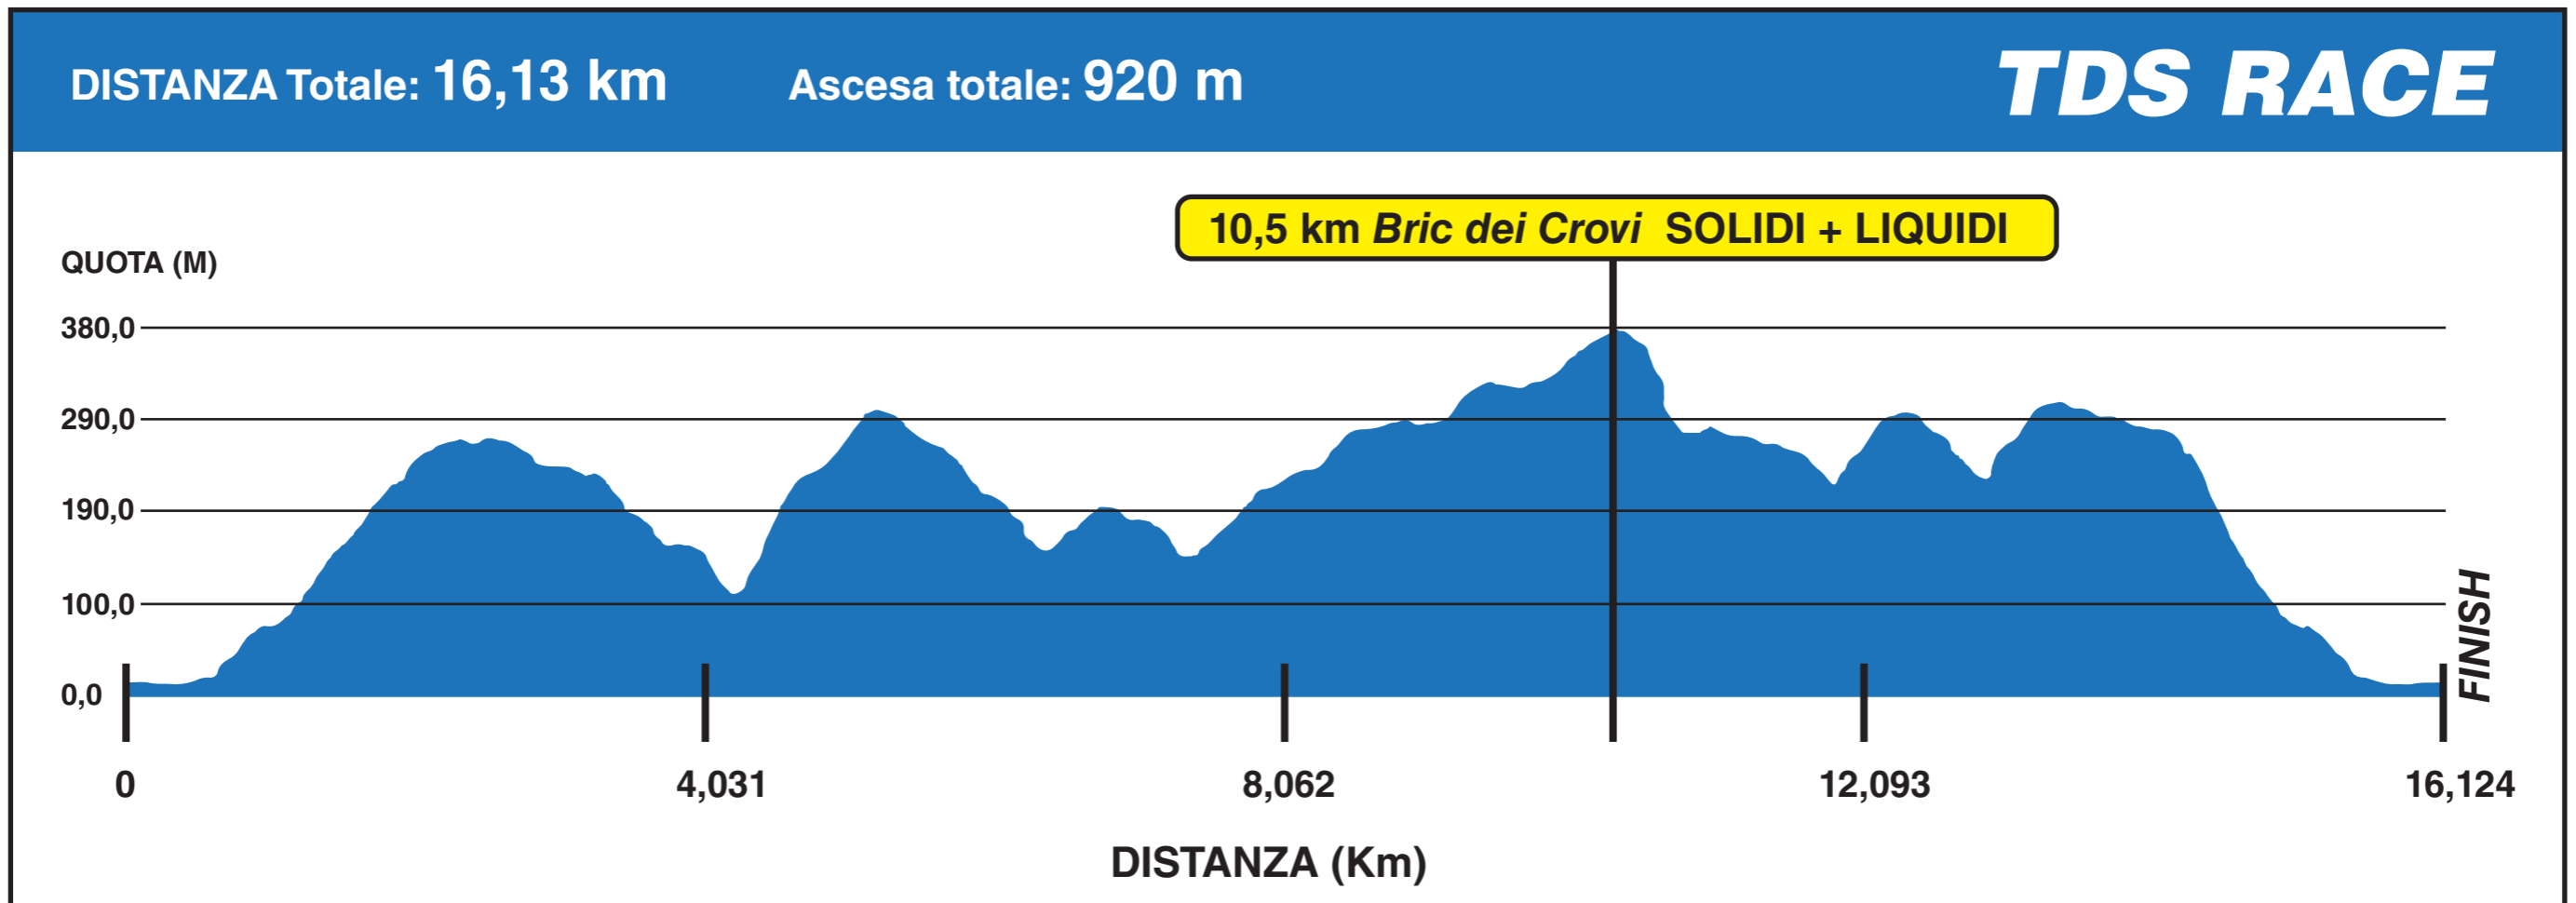

DISTANZA Totale: 16,13 km

Ascesa totale: 920 m

TDS RACE

QUOTA (M)

380,0

290,0

190,0

100,0

0,0

10,5 km *Bric dei Crovi* SOLIDI + LIQUIDI

4,031

8,062

12,093

16,124

DISTANZA (Km)

FINISH

DISTANZA Totale: 41,14 km

Ascesa totale: 2227 m

MARATHON

DISTANZA Totale: 9,45 km

Ascesa totale: 550 m

TDS SPEED